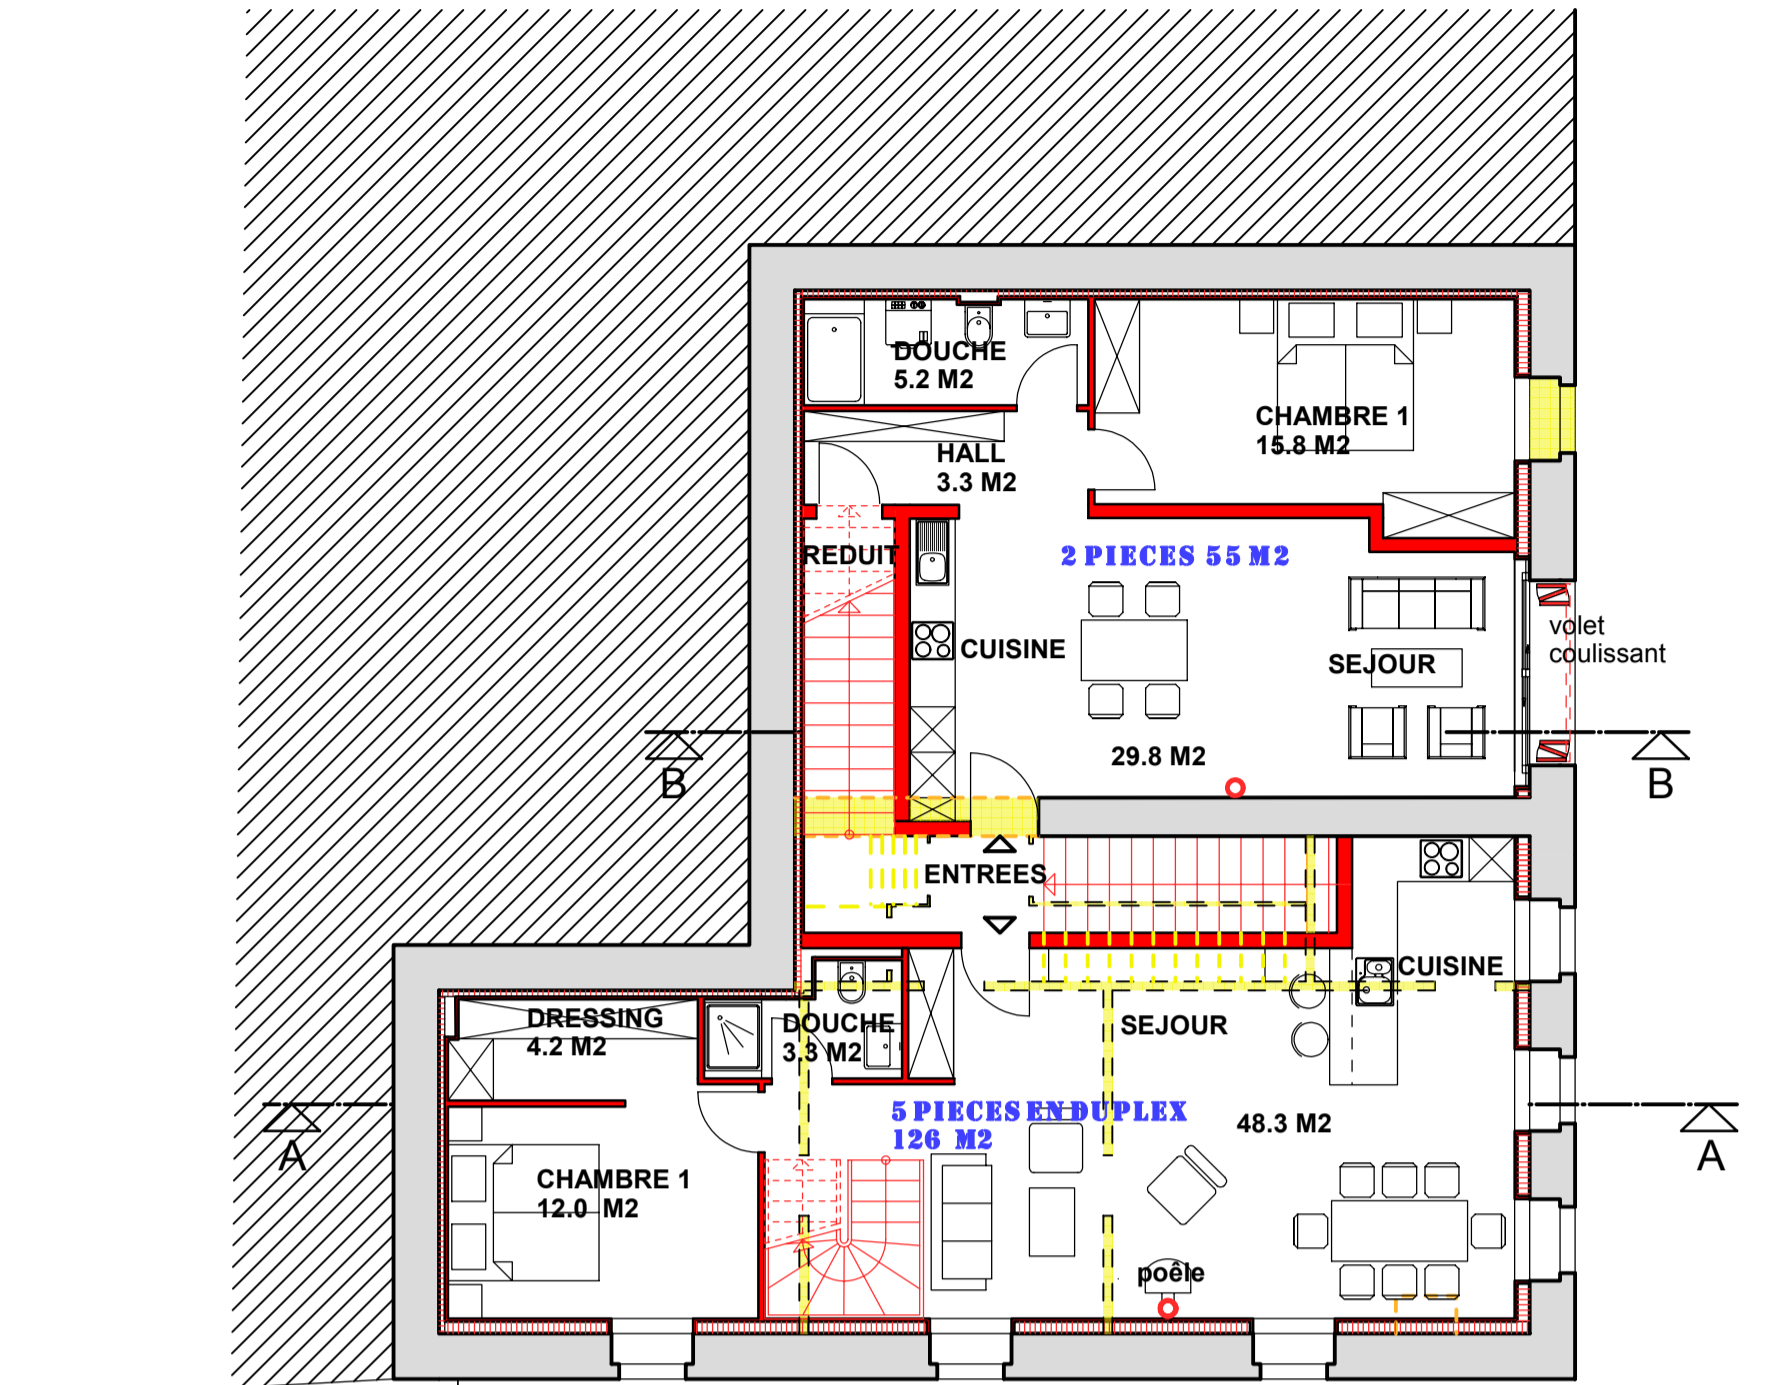

COMMUNE DE MEX RUE DU TEMPLE 11
TRANSFORMATION DU RURAL
PROJET POUR ENQUETE ECH: 1/100
LE 16 SEPTEMBRE 2020

PROPRIETAIRES: ALVES RIBEIRO FRANCISCO & GUEDES FERREIRA RIBEIRO ALICE
 ROUTE DE GENOLIER 13 1270 TRELEX
 SIGNATURES:

REZ-DE-CHAUSSEE

1ER ETAGE

COMBLES

SURCOMBLES

TOITURE

LEGENDE:
 [Grey box] EXISTANT
 [Red box] A CONSTRUIRE
 [Yellow box] A DEMOLIR

SIGNATURE: