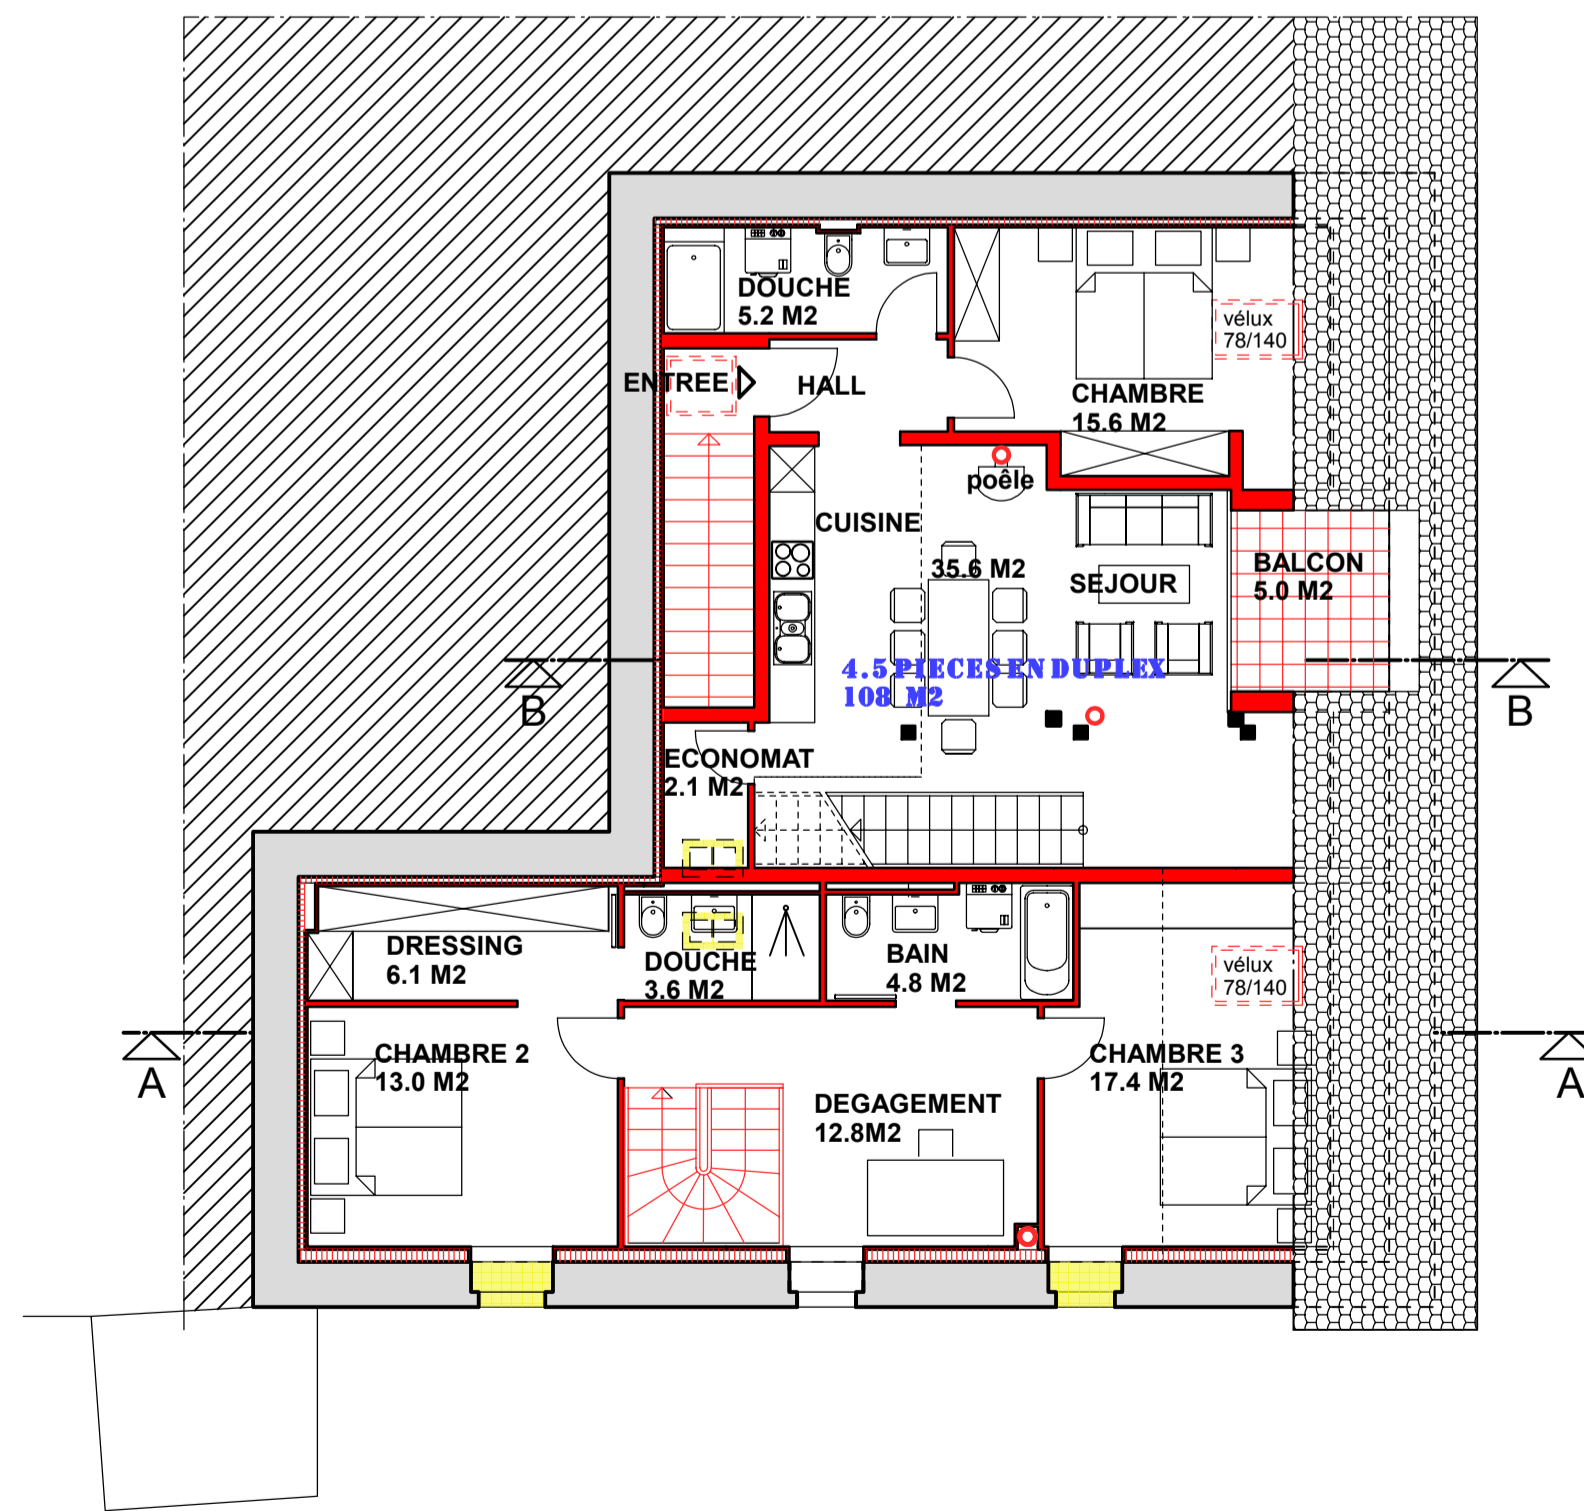

COMMUNE DE MEX RUE DU TEMPLE 11
TRANSFORMATION DU RURAL
PROJET POUR ENQUETE ECH: 1/100
LE 16 SEPTEMBRE 2020

PROPRIETAIRES: ALVES RIBEIRO FRANCISCO & GUEDES FERREIRA RIBEIRO ALICE
 ROUTE DE GENOLIER 13 1270 TRELEX
 SIGNATURES:

REZ-DE-CHAUSSEE

1ER ETAGE

COMBLES

SURCOMBLES

TOITURE

LEGENDE:
 [Grey box] EXISTANT
 [Red box] A CONSTRUIRE
 [Yellow box] A DEMOLIR

SIGNATURE: