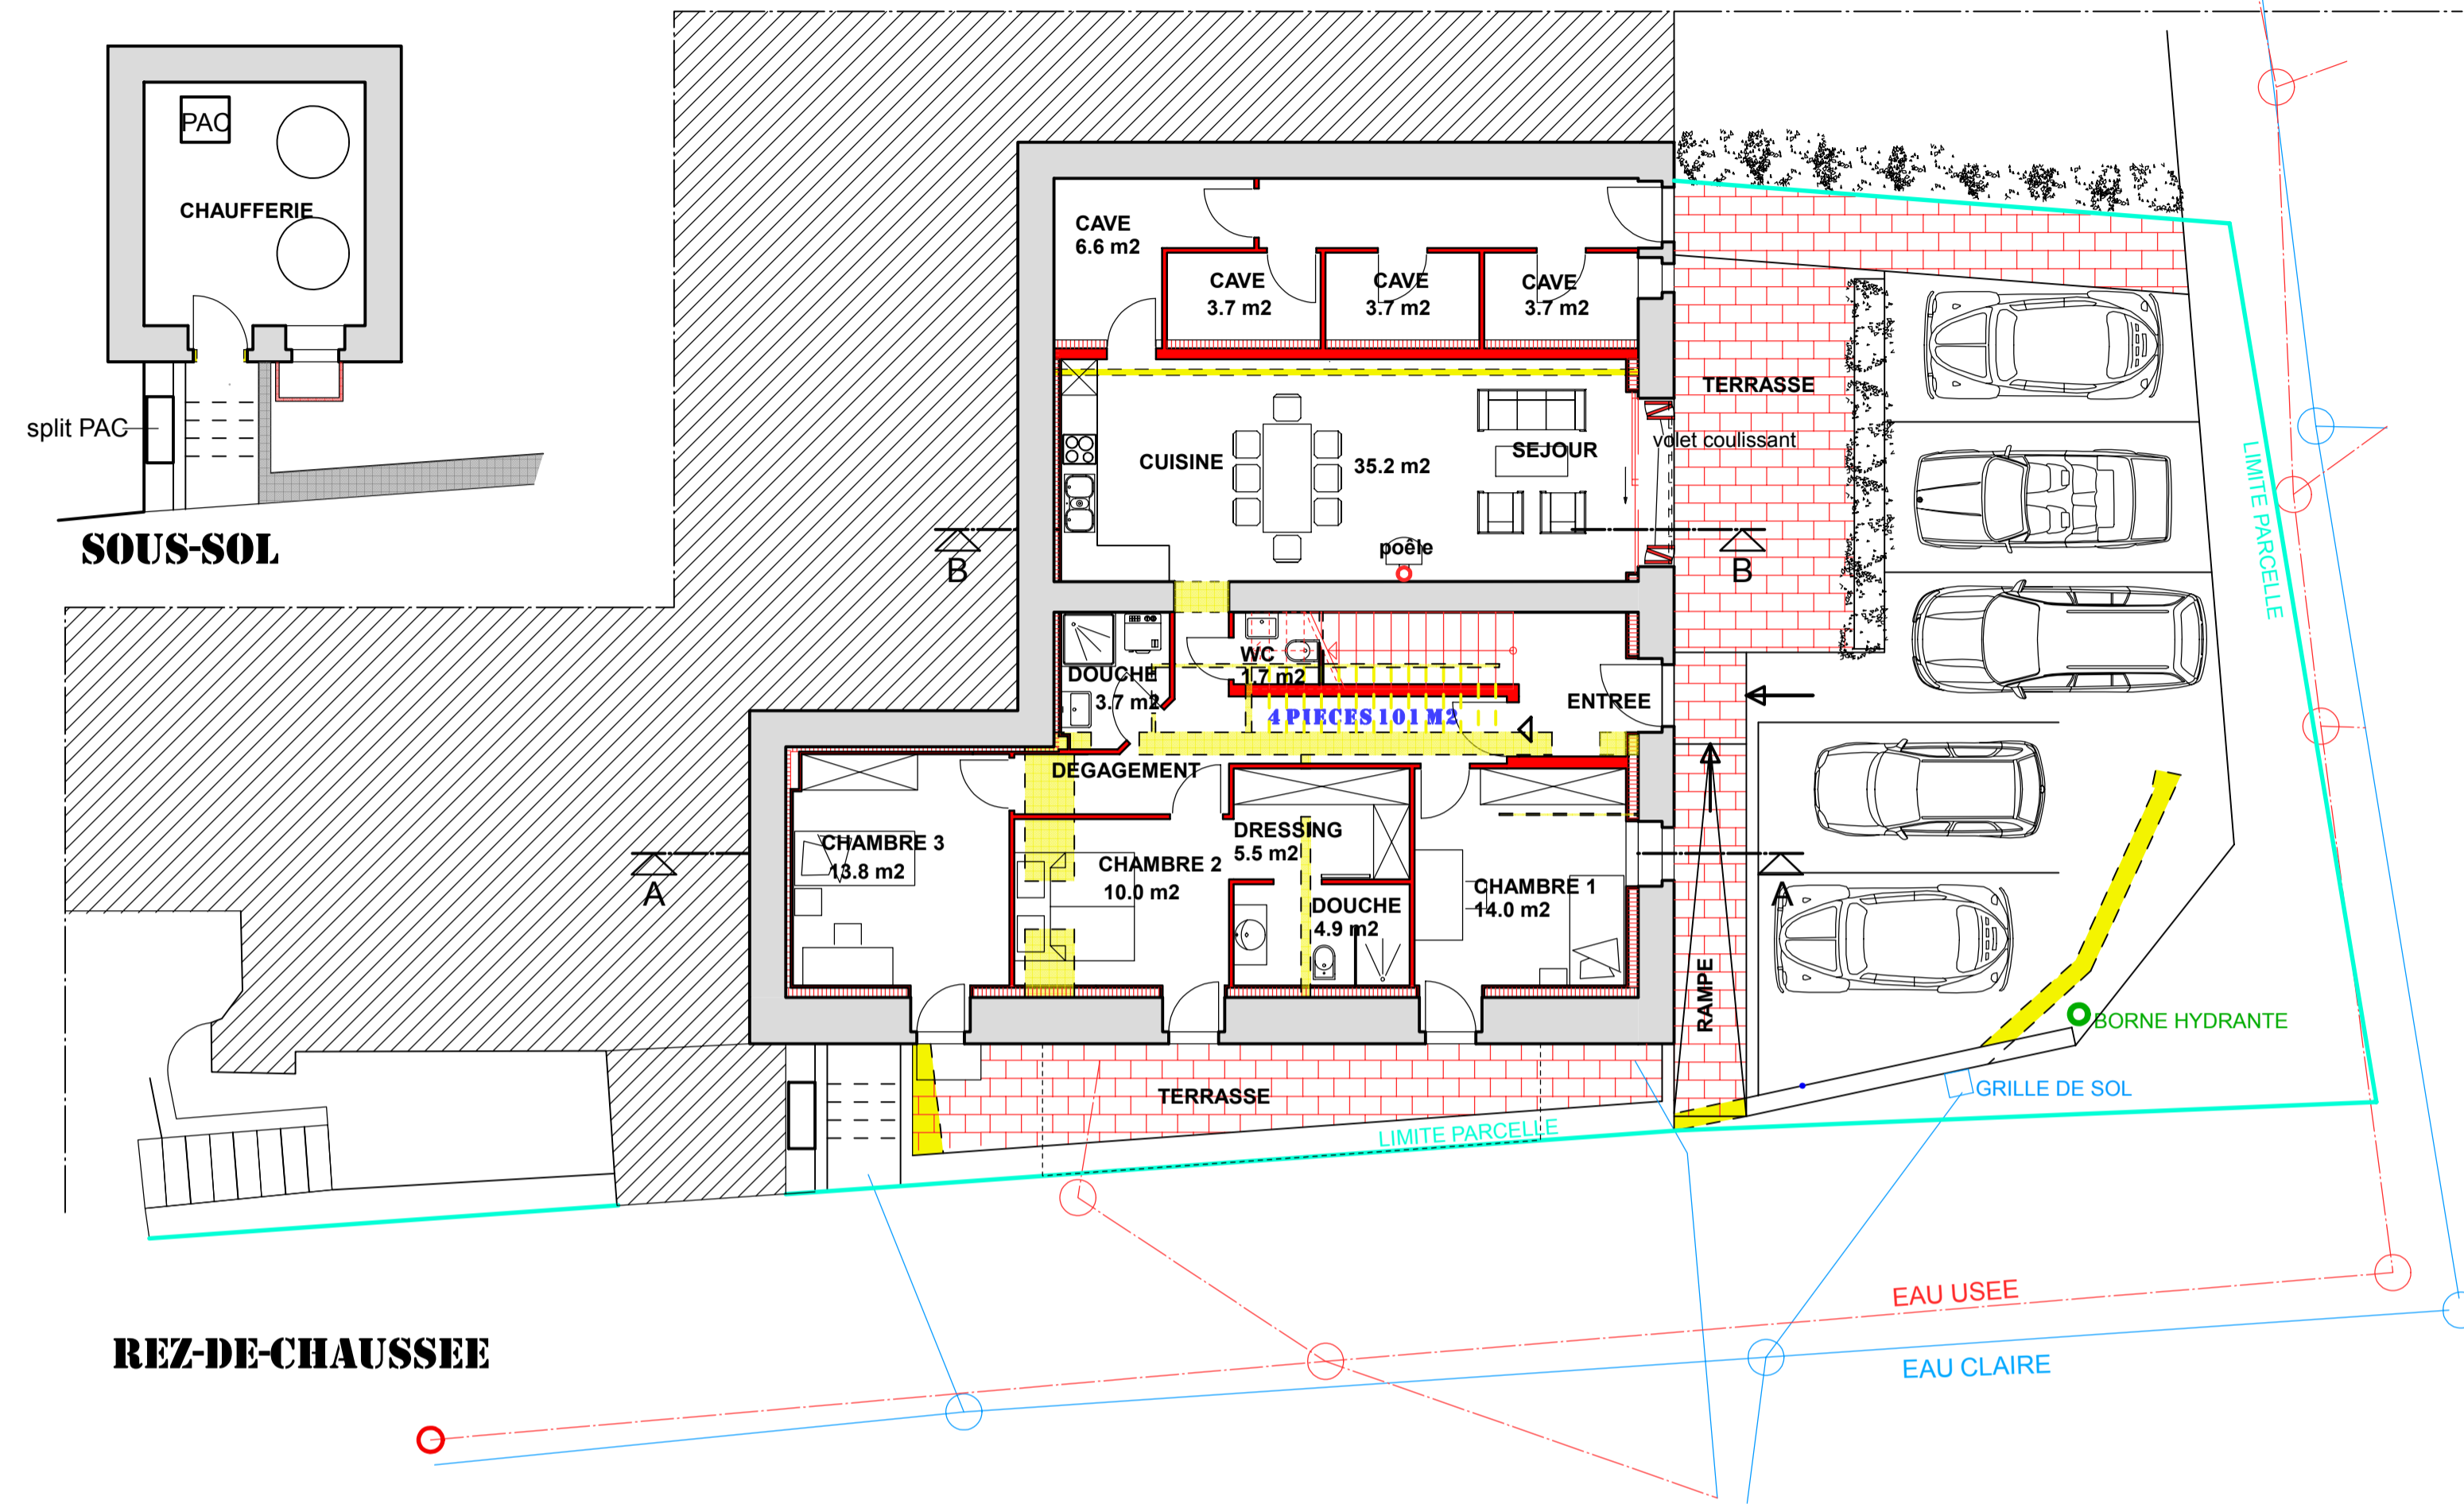

COMMUNE DE MEX RUE DU TEMPLE 11
TRANSFORMATION DU RURAL
PROJET POUR ENQUETE ECH: 1/100
LE 16 SEPTEMBRE 2020

PROPRIETAIRES: ALVES RIBEIRO FRANCISCO & GUEDES FERREIRA RIBEIRO ALICE
 ROUTE DE GENOLIER 13 1270 TRELEX
 SIGNATURES:

REZ-DE-CHAUSSEE

1ER ETAGE

COMBLES

SURCOMBLES

TOITURE

LEGENDE:
 [Grey box] EXISTANT
 [Red box] A CONSTRUIRE
 [Yellow box] A DEMOLIR

SIGNATURE: