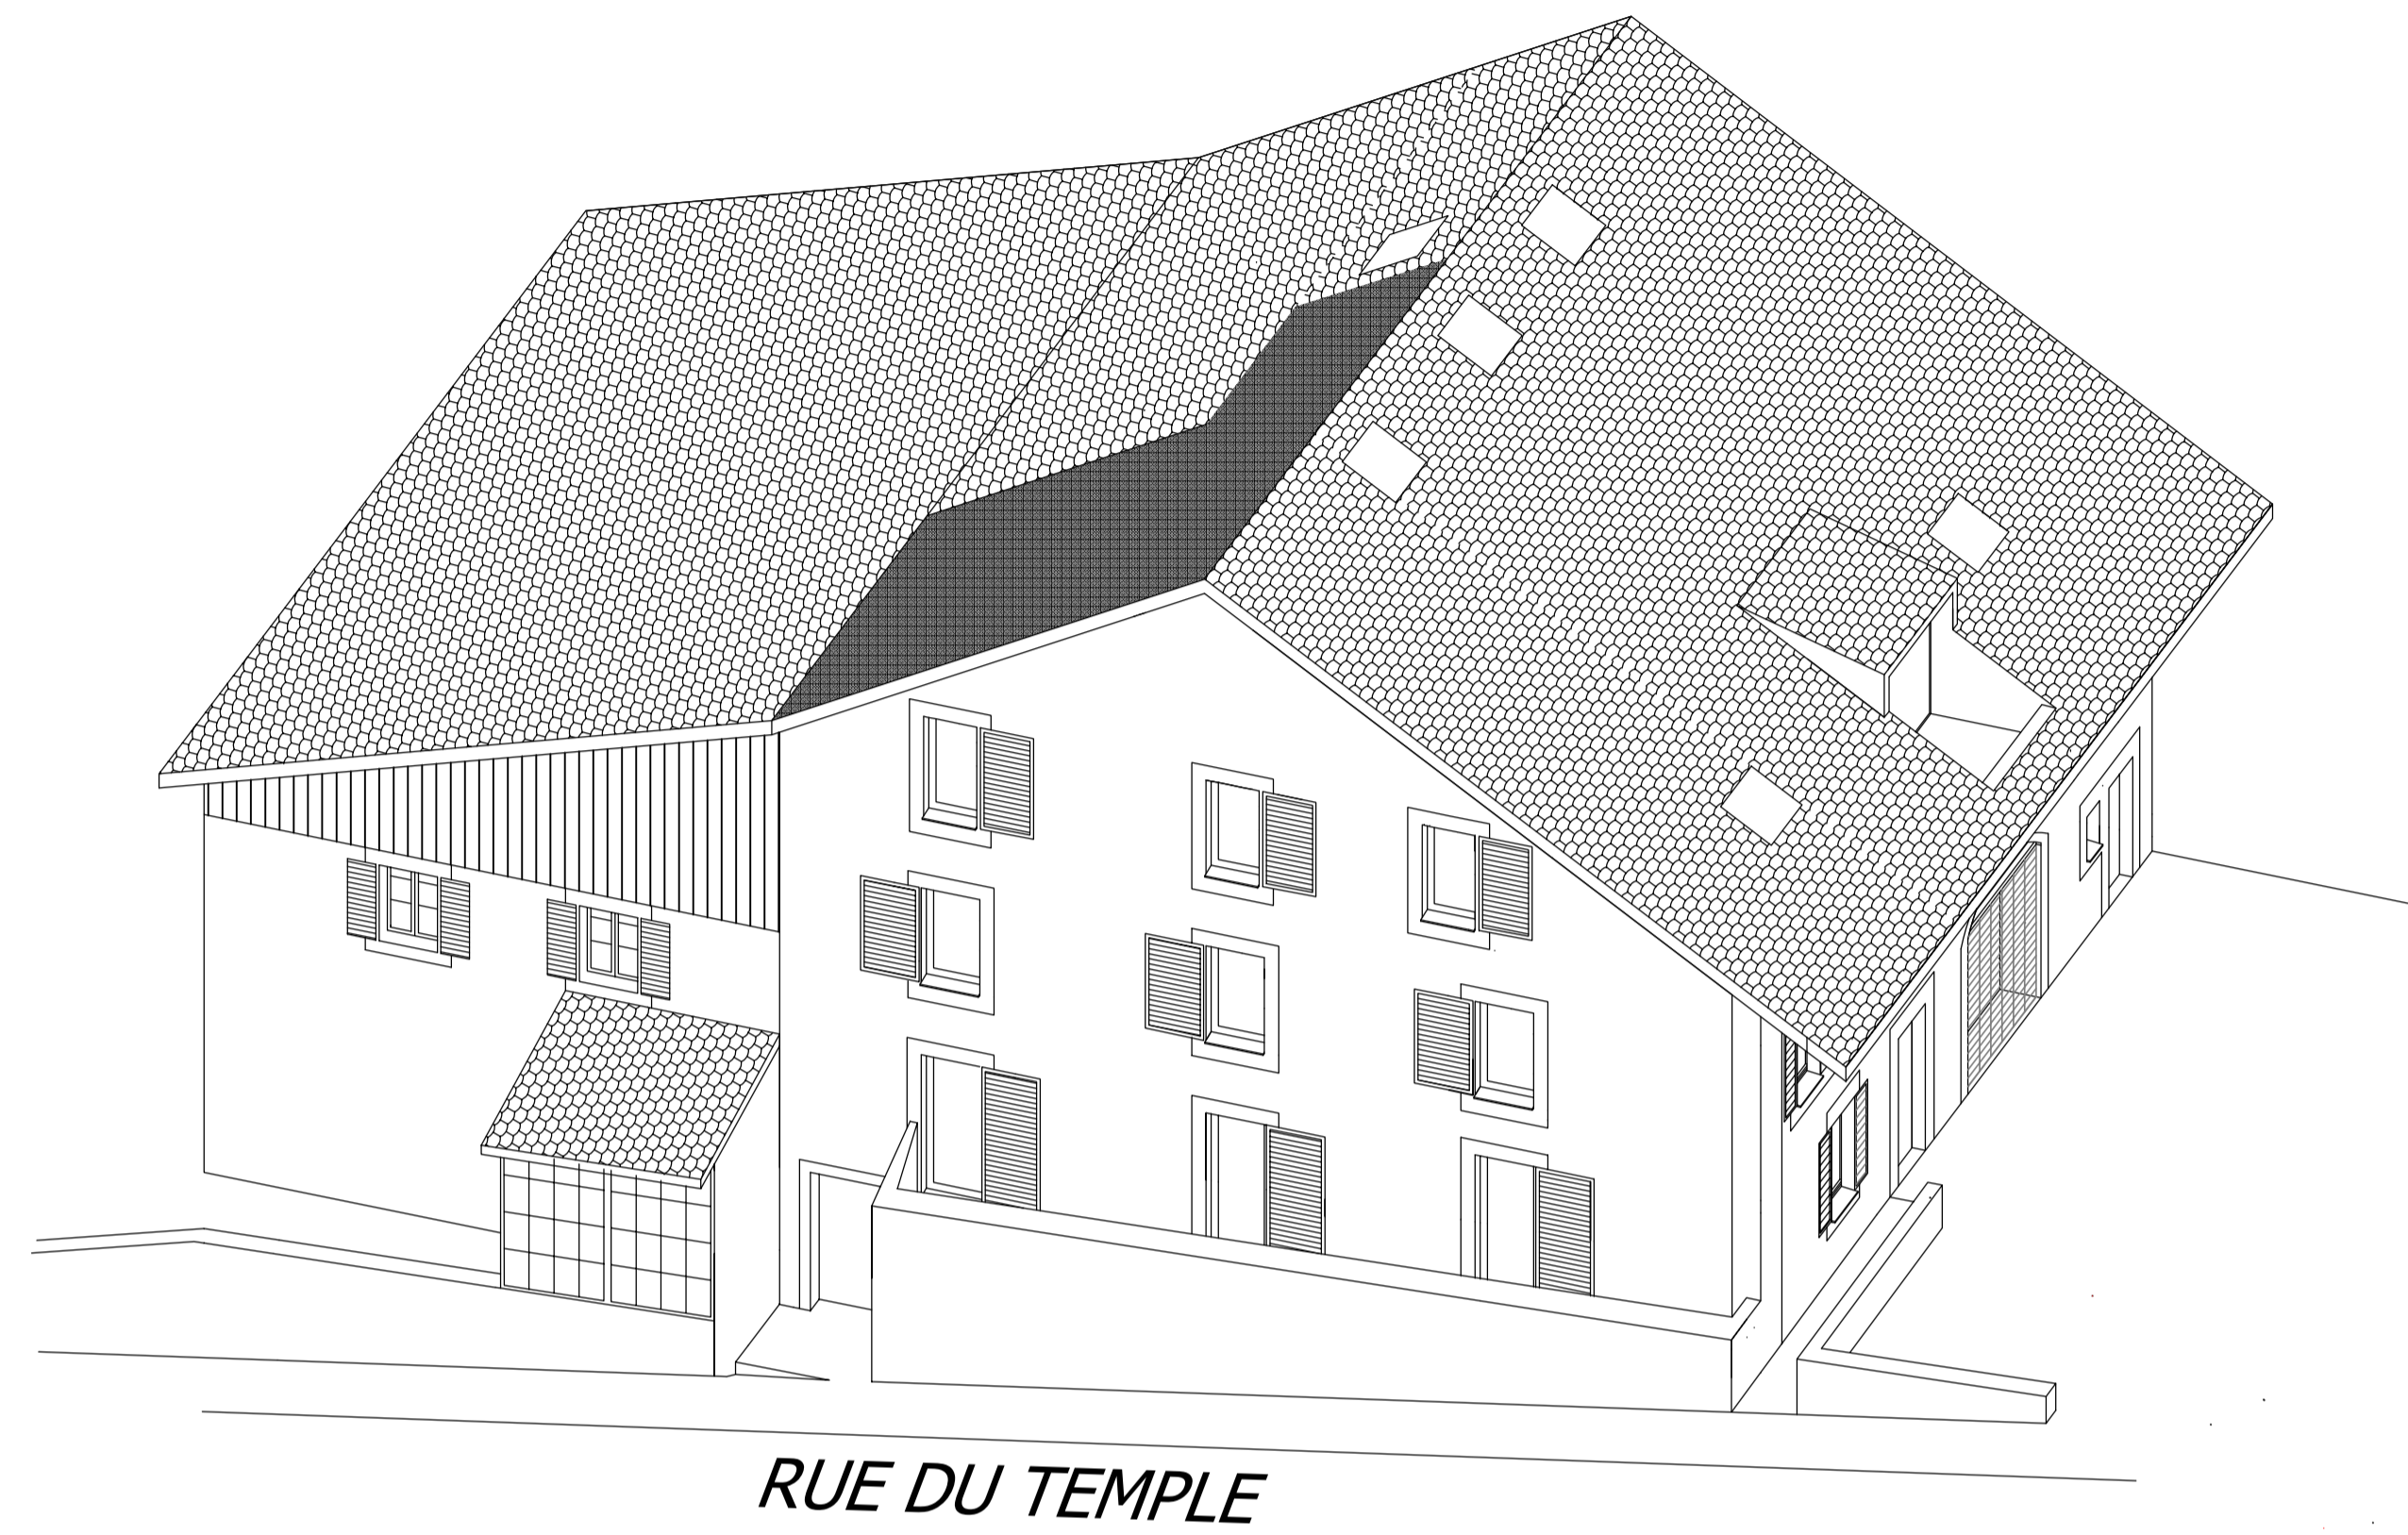

COMMUNE DE MEX RUE DU TEMPLE 11
TRANSFORMATION DU RURAL
PROJET POUR ENQUETE TECH: 1/100
LE 16 SEPTEMBRE 2020

PROPRIETAIRES: ALVES RIBEIRO FRANCISCO & GUEDES FERREIRA RIBEIRO ALICE
 ROUTE DE GENOLIER 13 1270 TRELEX
 SIGNATURES:

COUPE A-A

FACADE SUD

FACADE EST

COUPE B-B

LEGENDE:
 EXISTANT
 A CONSTRUIRE
 A DEMOLIR

SIGNATURE: