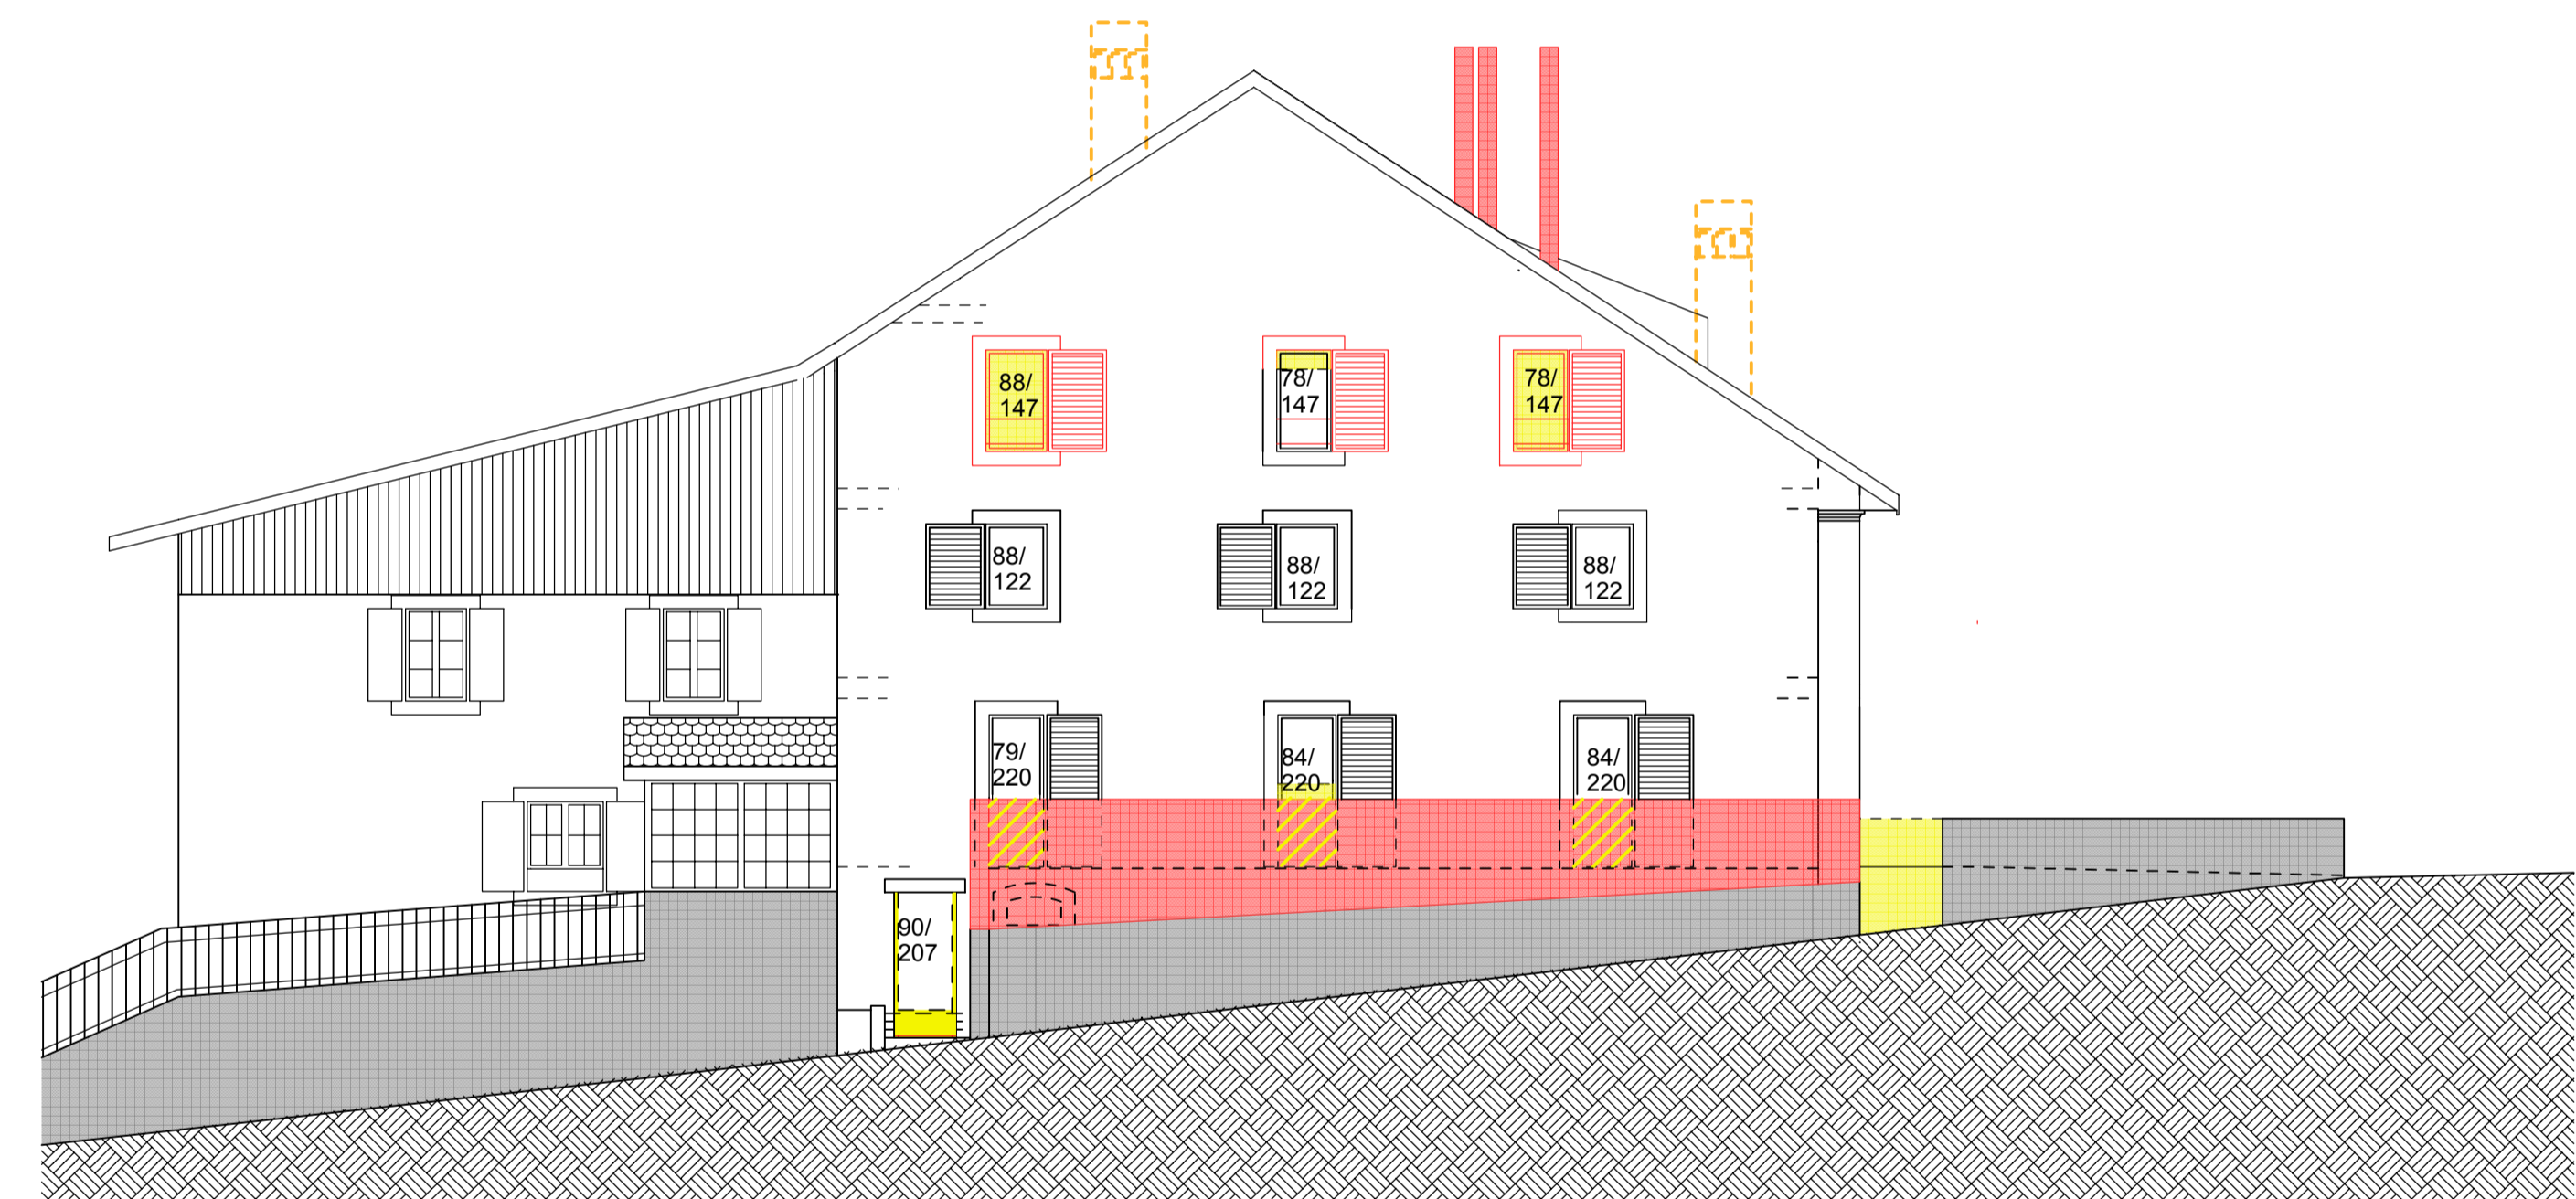

COMMUNE DE MEX RUE DU TEMPLE 11
TRANSFORMATION DU RURAL
PROJET POUR ENQUETE TECH: 1/100
LE 16 SEPTEMBRE 2020

PROPRIETAIRES: ALVES RIBEIRO FRANCISCO & GUEDES FERREIRA RIBEIRO ALICE
 ROUTE DE GENOLIER 13 1270 TRELEX
 SIGNATURES:

COUPE A-A

FACADE SUD

FACADE EST

COUPE B-B

LEGENDE:
 EXISTANT
 A CONSTRUIRE
 A DEMOLIR

SIGNATURE: