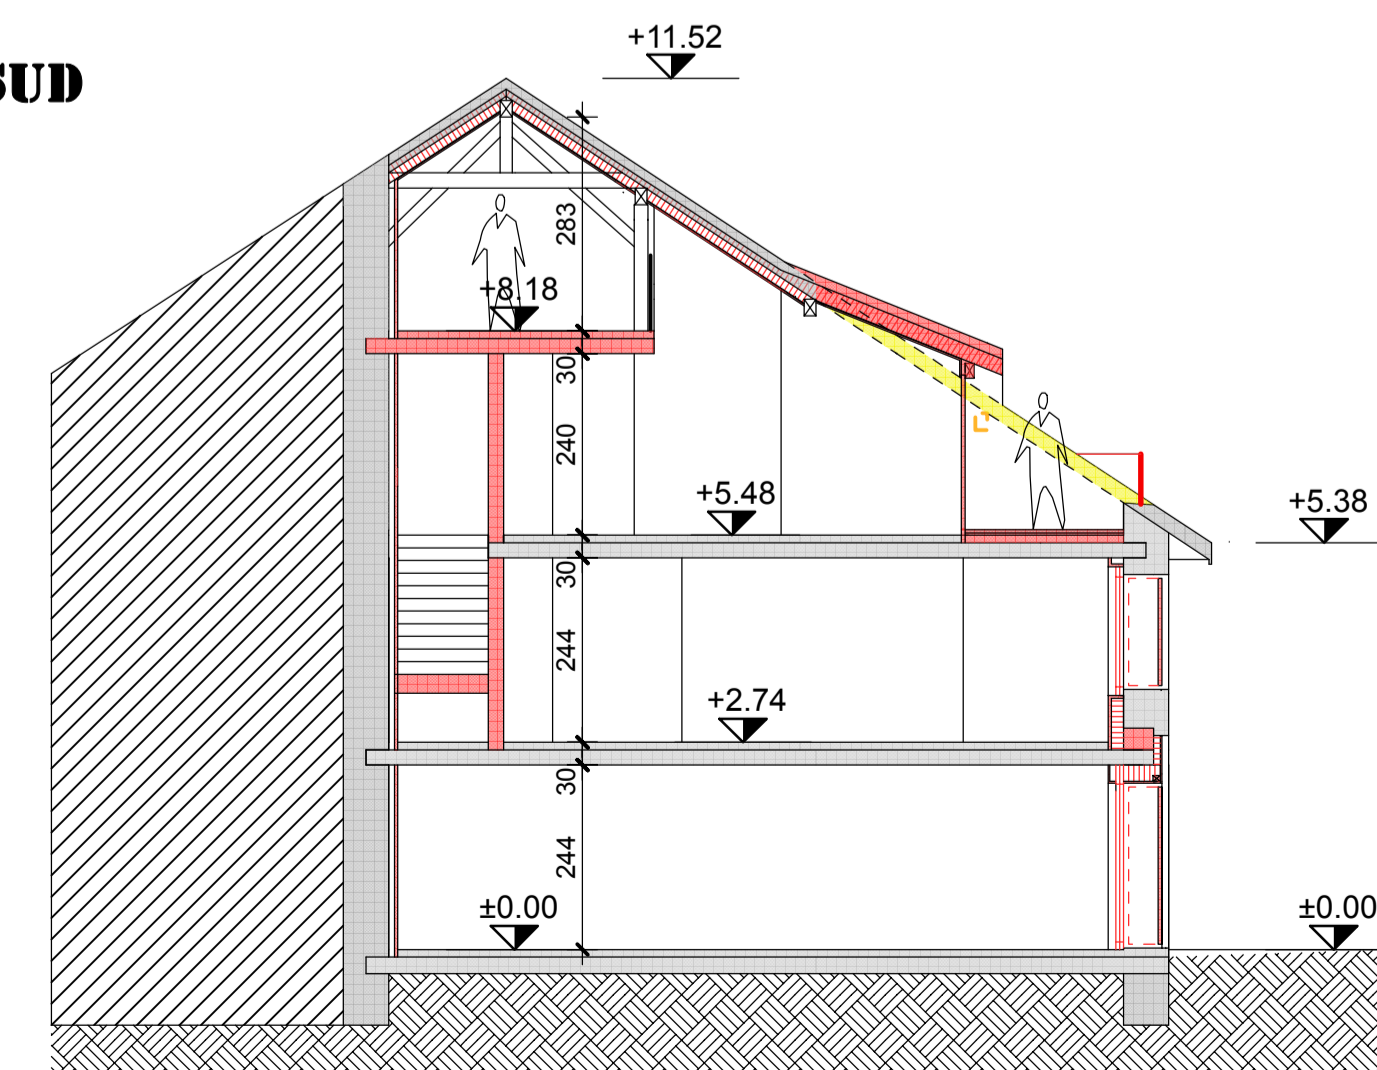

COMMUNE DE MEX RUE DU TEMPLE 11
TRANSFORMATION DU RURAL
PROJET POUR ENQUETE TECH: 1/100
LE 16 SEPTEMBRE 2020

PROPRIETAIRES: ALVES RIBEIRO FRANCISCO & GUEDES FERREIRA RIBEIRO ALICE
 ROUTE DE GENOLIER 13 1270 TRELEX
 SIGNATURES:

COUPE A-A

FACADE SUD

FACADE EST

COUPE B-B

LEGENDE:
 EXISTANT
 A CONSTRUIRE
 A DEMOLIR

SIGNATURE: