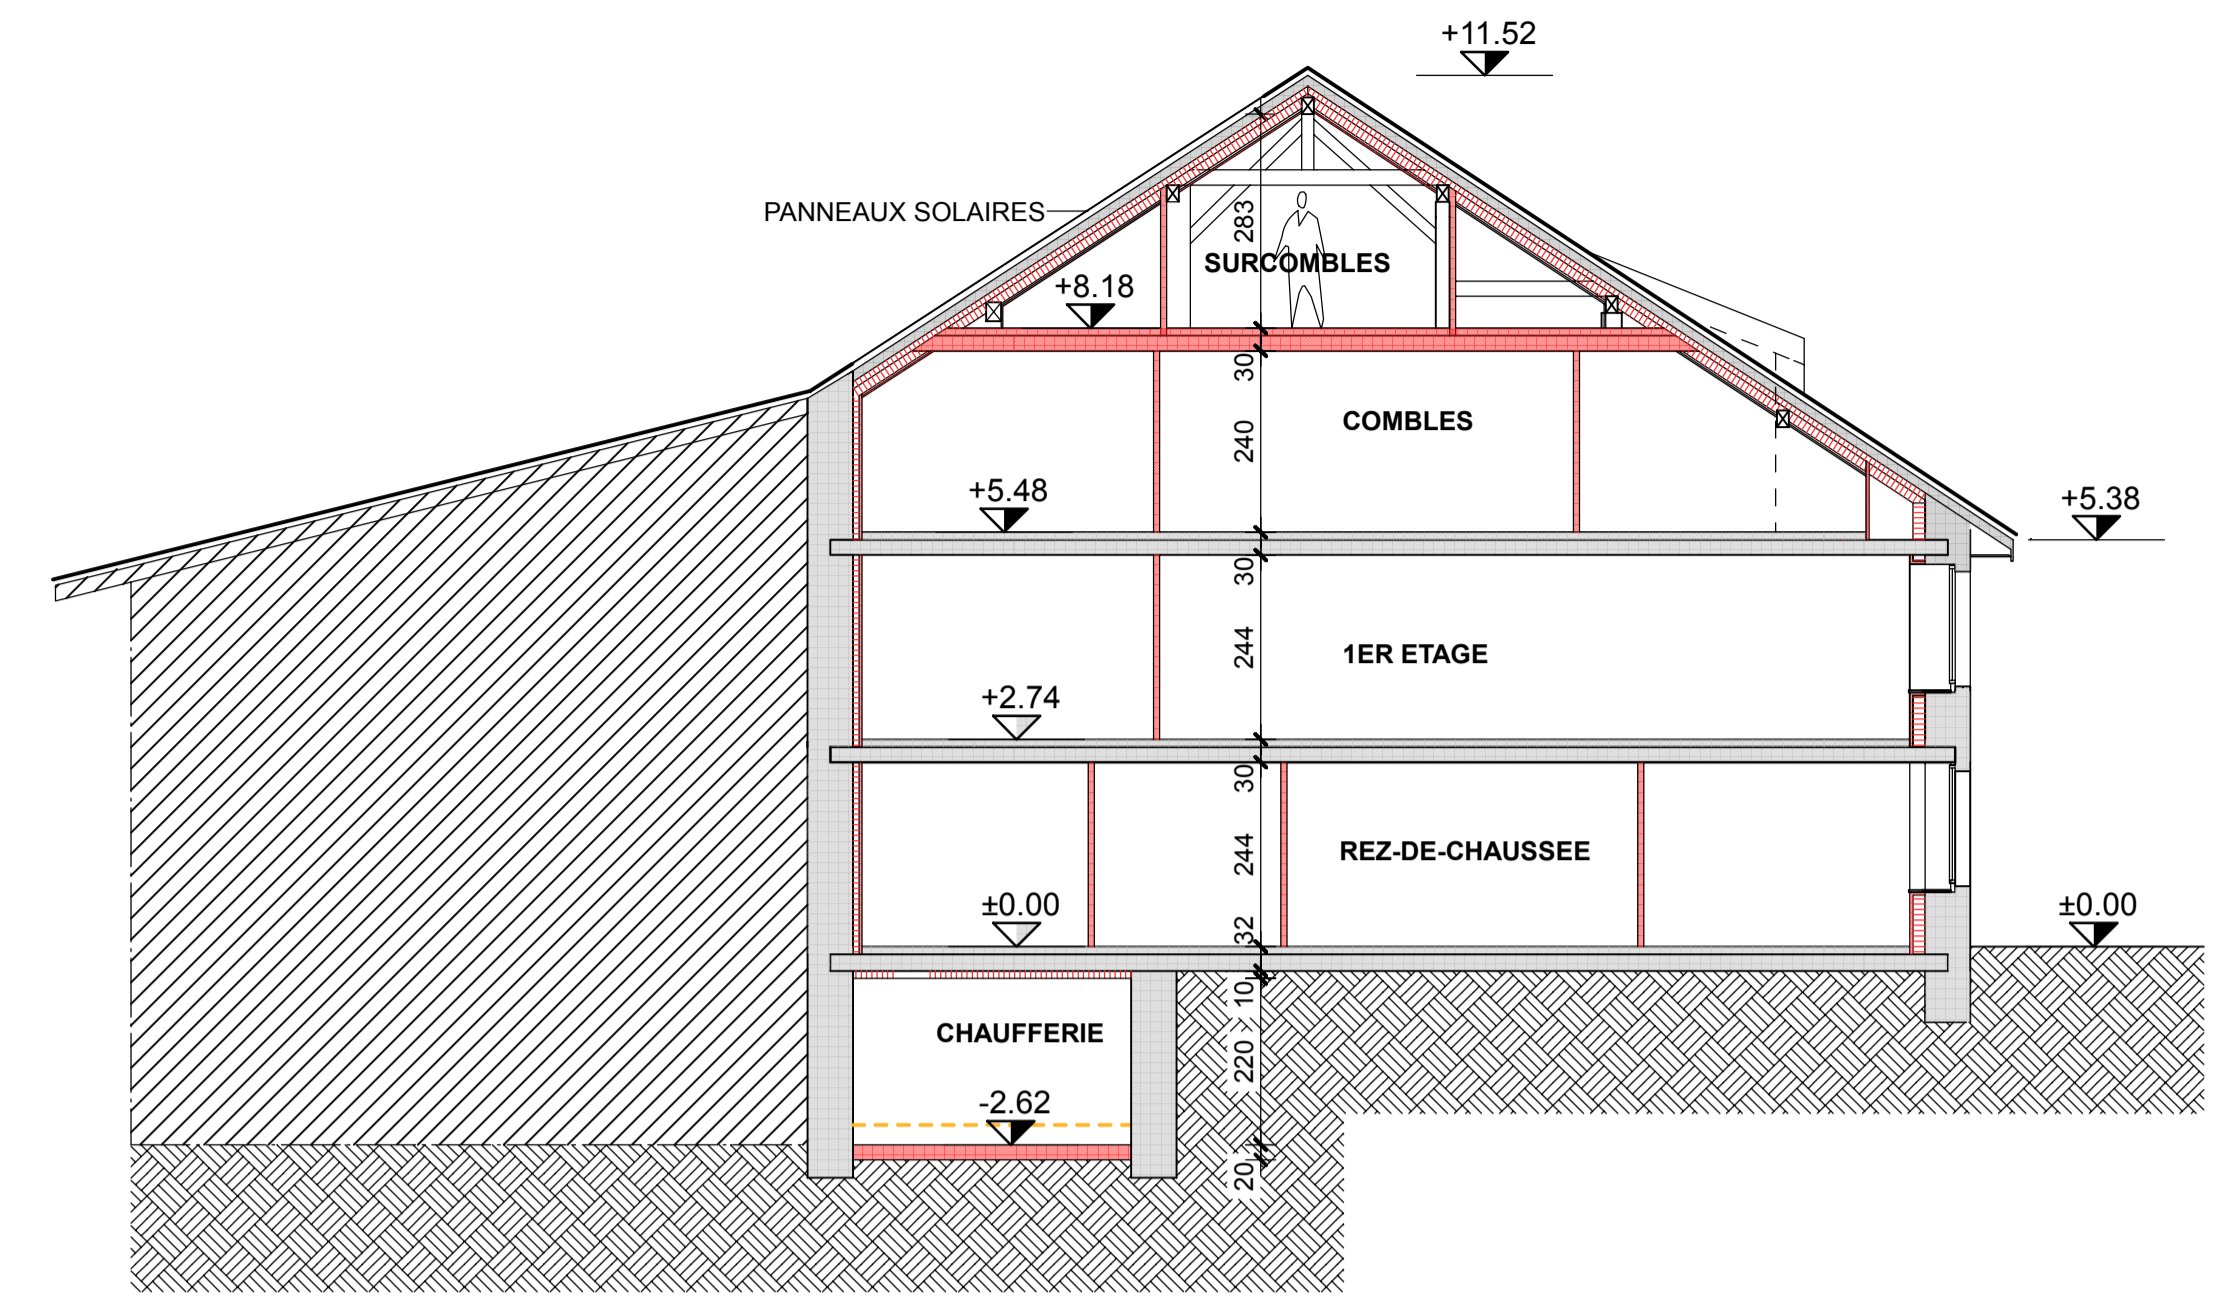

COMMUNE DE MEX RUE DU TEMPLE 11
TRANSFORMATION DU RURAL
PROJET POUR ENQUETE TECH: 1/100
LE 16 SEPTEMBRE 2020

PROPRIETAIRES: ALVES RIBEIRO FRANCISCO & GUEDES FERREIRA RIBEIRO ALICE
 ROUTE DE GENOLIER 13 1270 TRELEX
 SIGNATURES:

COUPE A-A

FACADE SUD

FACADE EST

COUPE B-B

LEGENDE:
 EXISTANT
 A CONSTRUIRE
 A DEMOLIR

SIGNATURE: