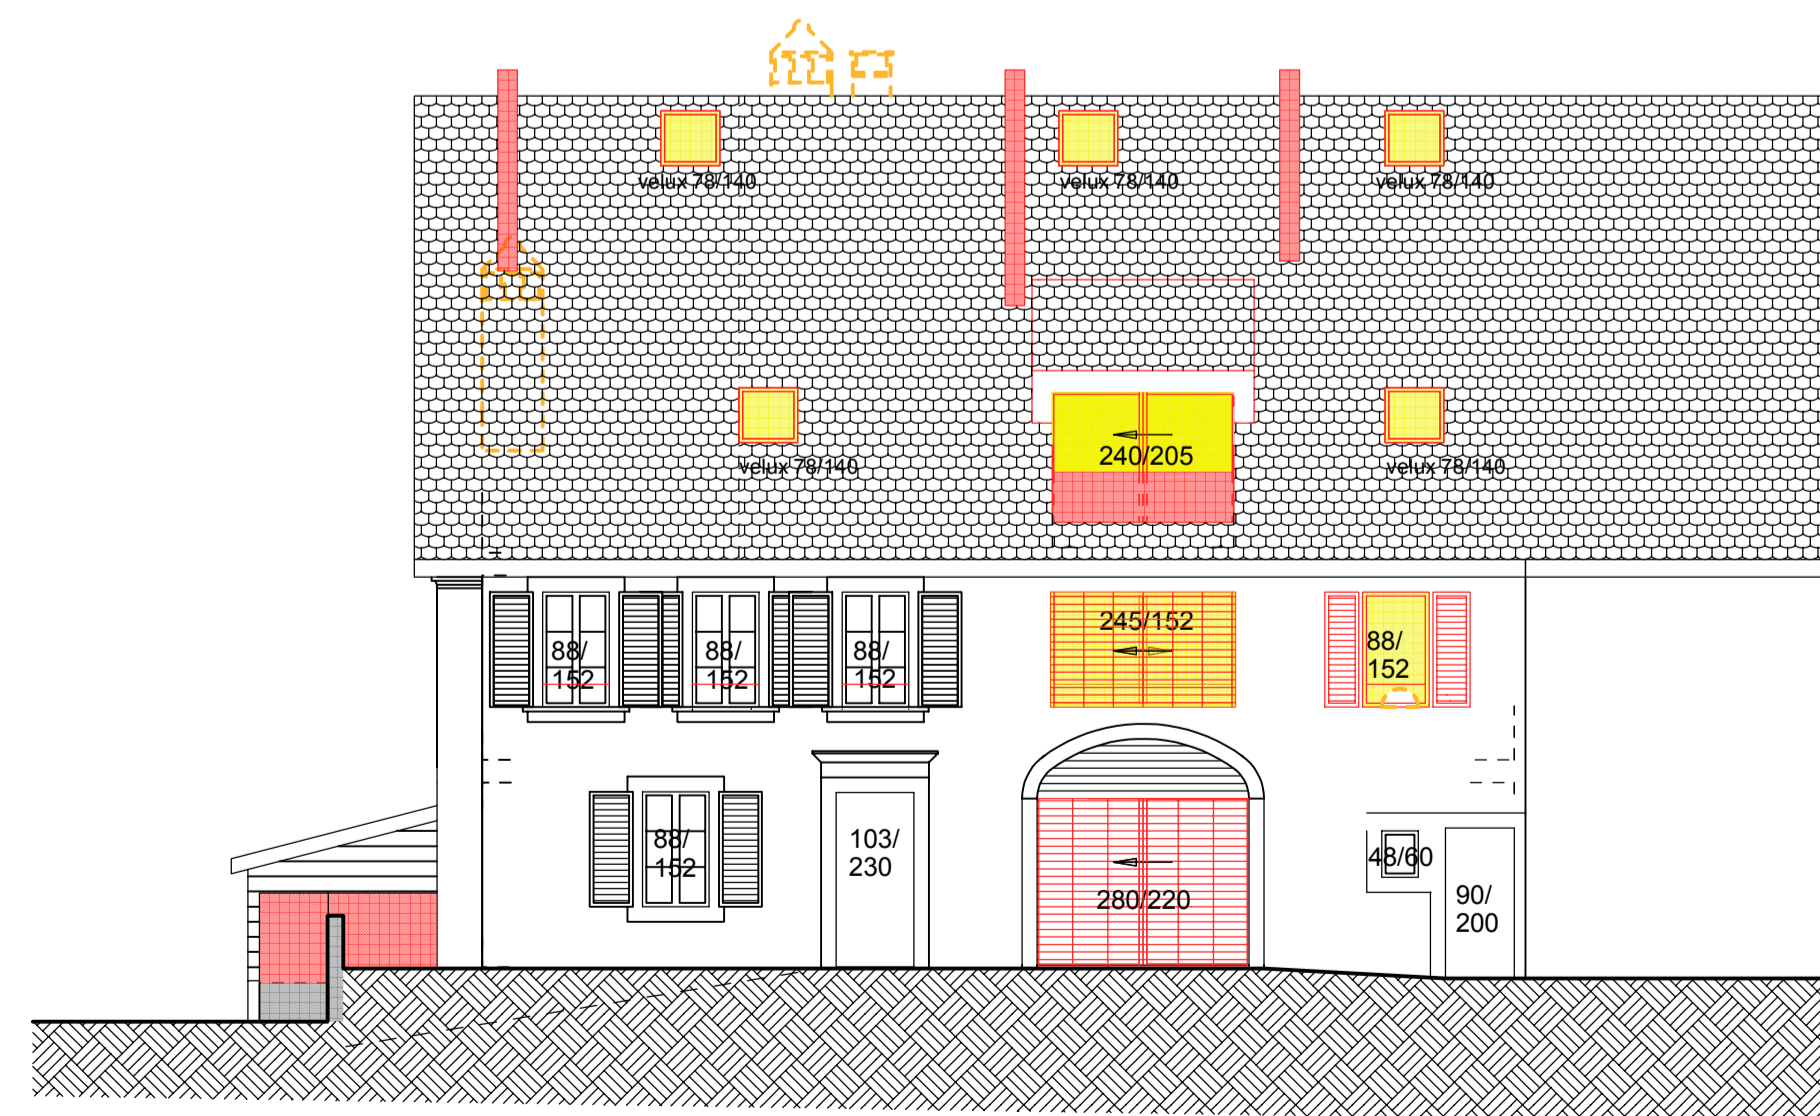

COMMUNE DE MEX RUE DU TEMPLE 11
TRANSFORMATION DU RURAL
PROJET POUR ENQUETE TECH: 1/100
LE 16 SEPTEMBRE 2020

PROPRIETAIRES: ALVES RIBEIRO FRANCISCO & GUEDES FERREIRA RIBEIRO ALICE
 ROUTE DE GENOLIER 13 1270 TRELEX
 SIGNATURES:

COUPE A-A

FACADE SUD

FACADE EST

COUPE B-B

LEGENDE:
 EXISTANT
 A CONSTRUIRE
 A DEMOLIR

SIGNATURE: