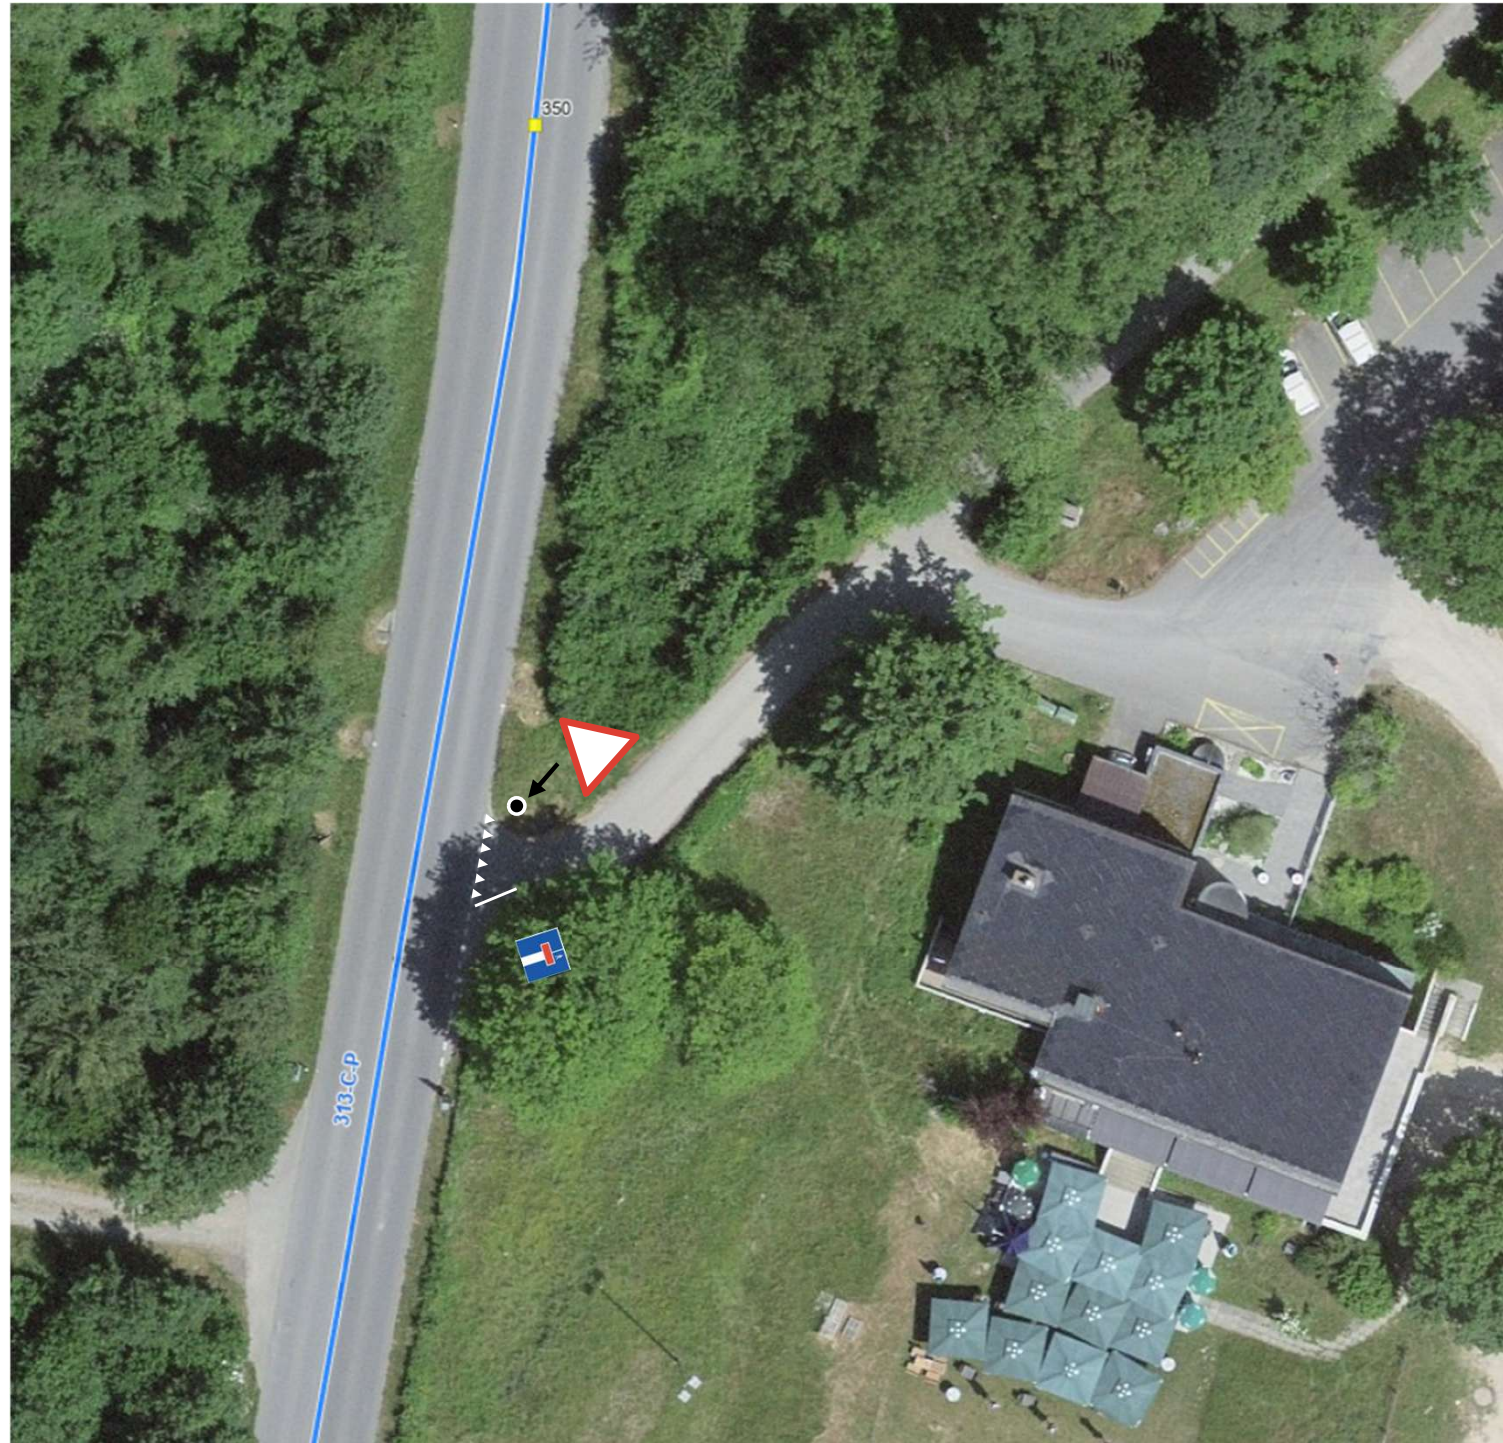

BESR Sàrl
www.besr.swiss
dominique.brun@besr.swiss
079.219.19.89

Commune de Mex

Débouché du ch. des Vaux sur RC 313-C-P

Date du plan	N° affaire DGMR	Visa
21.1.2025		

Mise en place par la commune d'un signal OSR 4.09.1 «Impasse avec exception pour les piétons»
Possibilité de le fixer sur le mât portant la plaque de rue du chemin des Vaux toutefois en le rapprochant de l'intersection.

Légalisation et mise en place par la DGMR d'un signal OSR 3.02 «Cédez-le-passage» et des marquages OSR 6.13, 6.16.1 et 6.12.
(Convenu avec Monsieur Olivier Rochat chef du CeES le 17.1.2025)