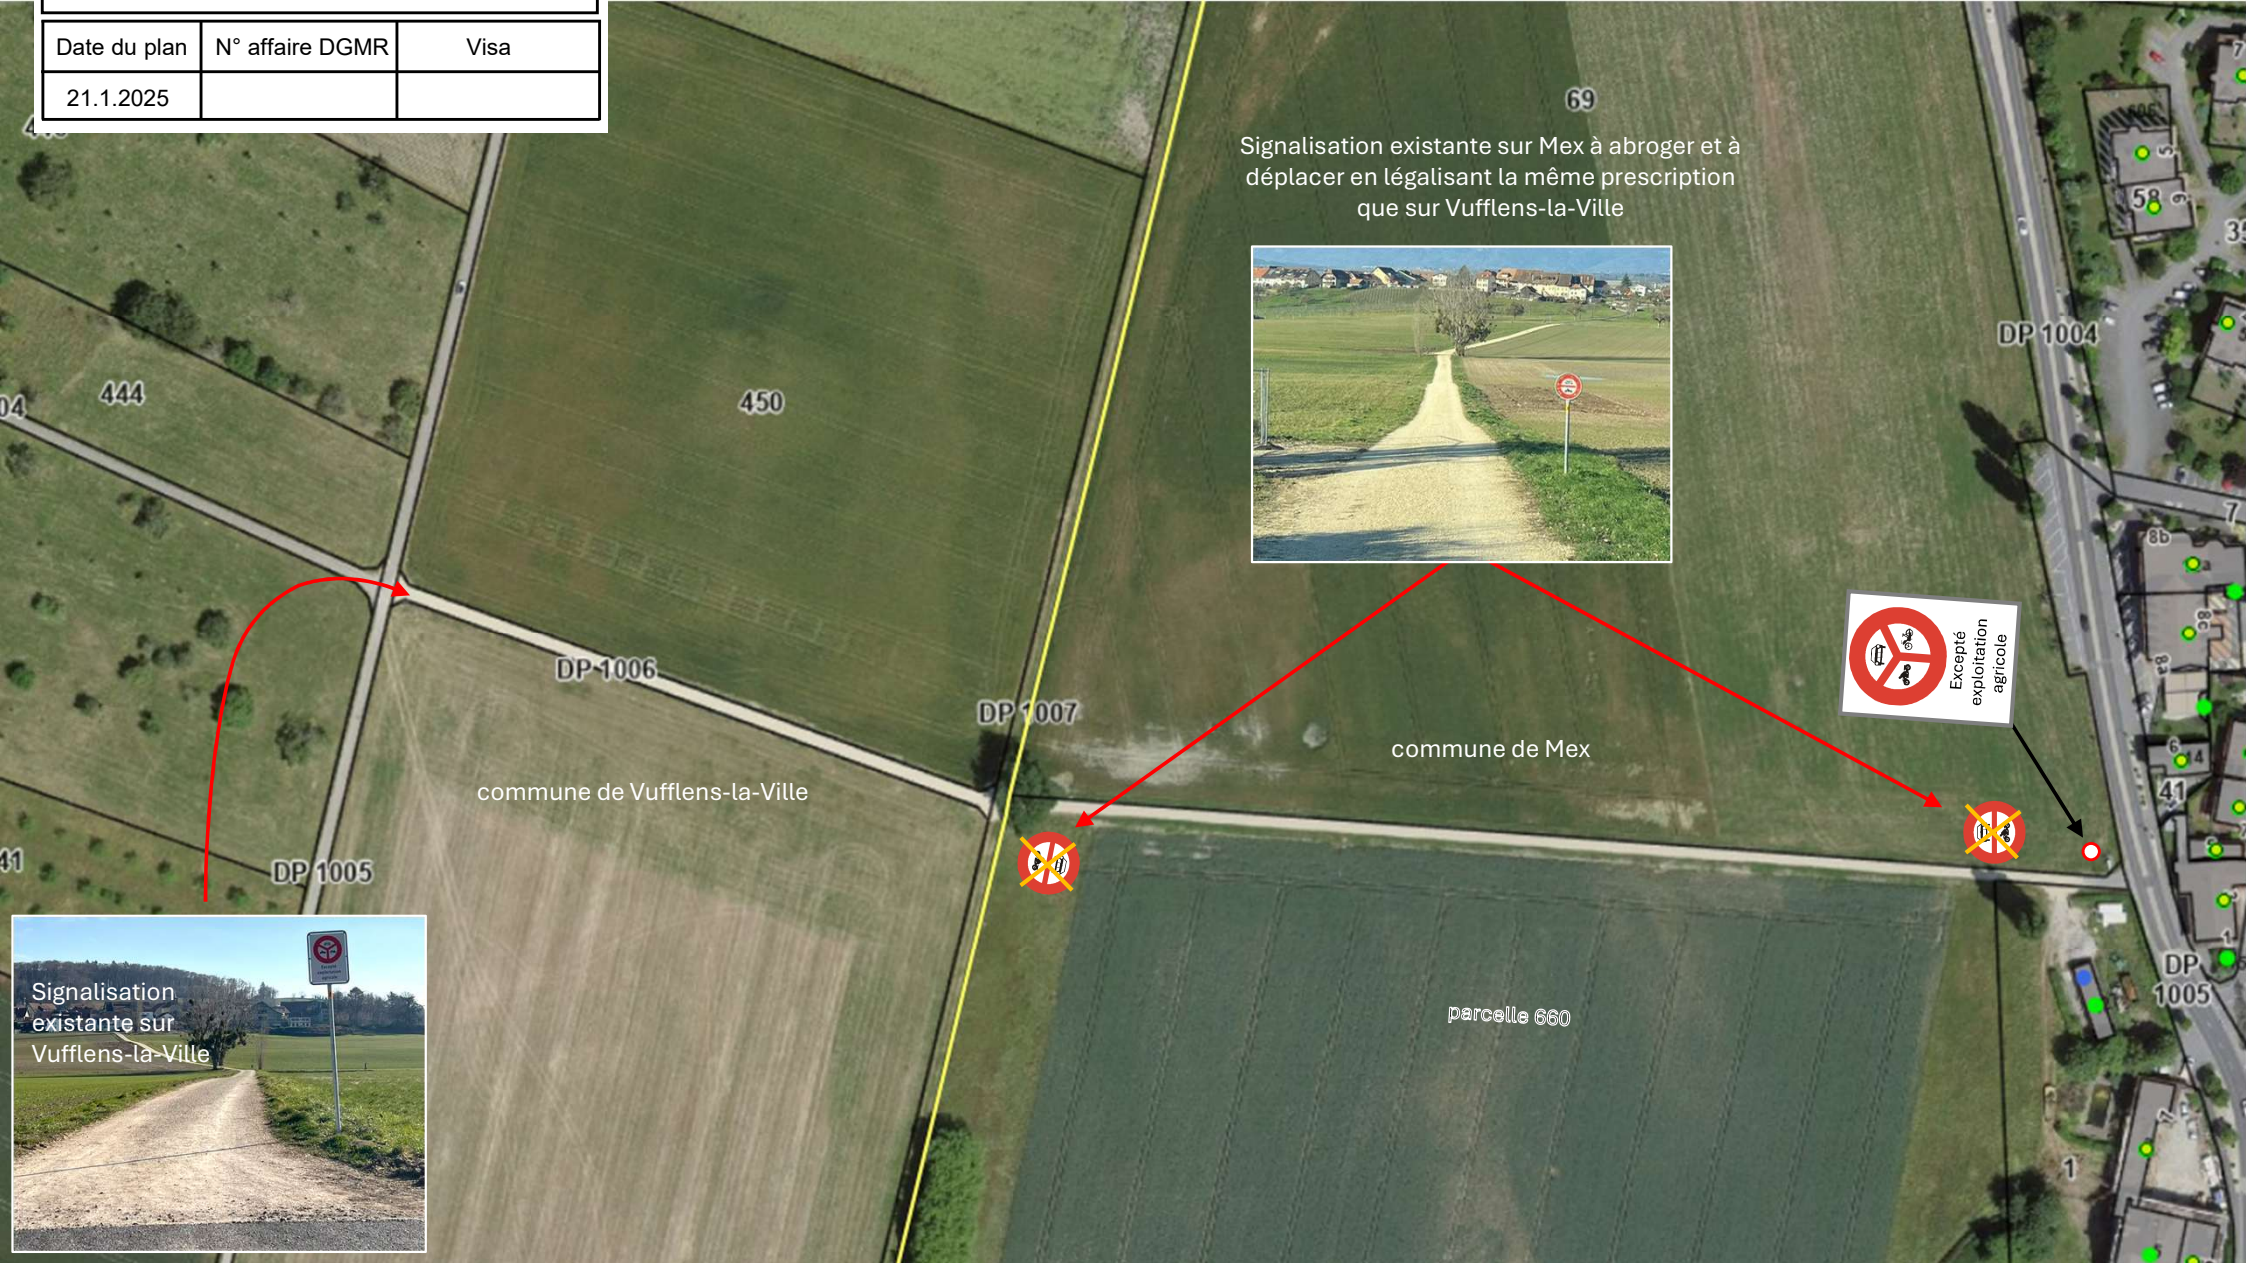

## Commune de Mex

Chemin AF Vufflens-la-Ville - Mex

Date du plan	N° affaire DGMR	Visa
21.1.2025		

Signalisation existante sur Mex à abroger et à déplacer en légalisant la même prescription que sur Vufflens-la-Ville

Signalisation existante sur Vufflens-la-Ville